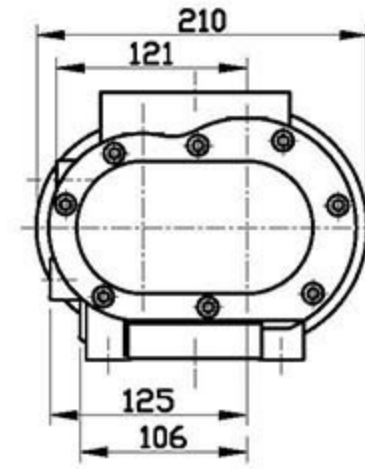

A-A'(3:1)

序号 Поз.	名称 Описание	规格 Размер
1	轴承润滑油口 Вход для смазки подшипников	1/4"PF
2	压缩机进气口 Воздухозаборник компрессора	Ø65
3	压缩机进油口(侧向) Вход компрессорного масла (боковой)	1/2"PF
4	油分离器回油口 Обратный канал из сепаратора	1/4"PF
5	压缩机油气出口 Выход воздушно-масляной смеси	Ø53
6	温度感测器接口 Интерфейс датчика температуры	1/4"PF

Импортер: ООО «Рутектор»
 Адрес: 109456, Россия, Москва,
 1-й Вешняковский проезд, д.1
 (строение 11)
 +7 495 660-0069
 info@rutector.ru
 rutector.ru

重量: 40kg
 Вес: 40кг

件号	35332-A00	图号	3-35332-A00
品名	机体外观图-AB-130	图档	AB-130 150708
材质		日期	2015.07.08
比例	1/5	单位	mm