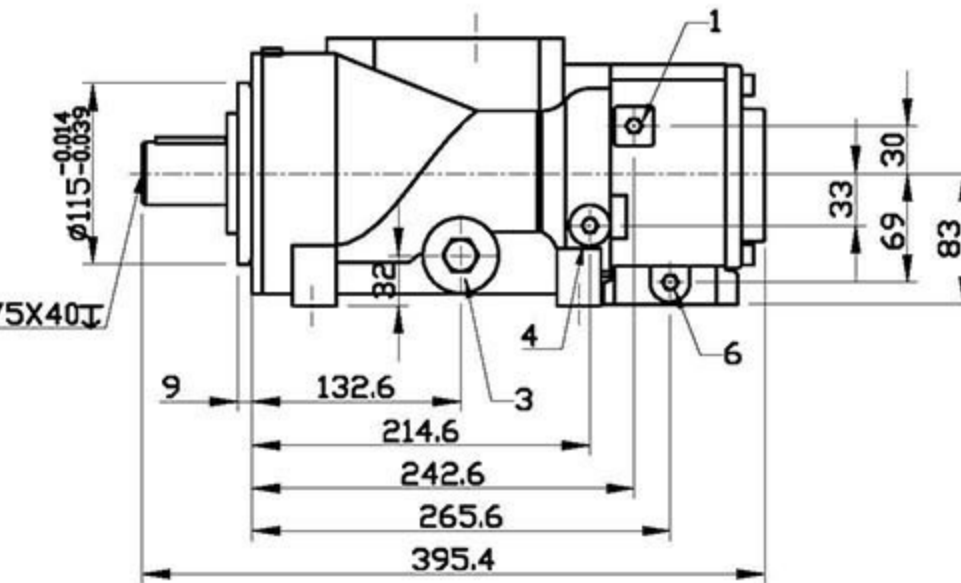

A-A'(3:1)

序号 Поз.	名称 Описание	规格 Размер
1	轴承润滑油口 Вход для смазки подшипников	1/4"PF
2	压缩机进气口 Воздухозаборник компрессора	Ø65
3	压缩机进油口(侧向) Вход компрессорного масла (боковой)	1/2"PF
4	油分离器回油口 Обратный канал из сепаратора	1/4"PF
5	压缩机油气出口 Выход воздушно-масляной смеси	Ø53
6	温度感测器接口 Интерфейс датчика температуры	1/4"PF

Импортер: ООО «Рутектор»
 Адрес: 109456, Россия, Москва,
 1-й Вешняковский проезд, д.1
 (строение 11)
 +7 495 660-0069
 info@rutector.ru
 rutector.ru

重量: 40kg
 Вес: 40кг

件号	35332-A00	图号	3-35332-A00
品名	机体外观图-AB-130	图档	AB-130 150708
材质		日期	2015.07.08
比例	1/5	单位	mm