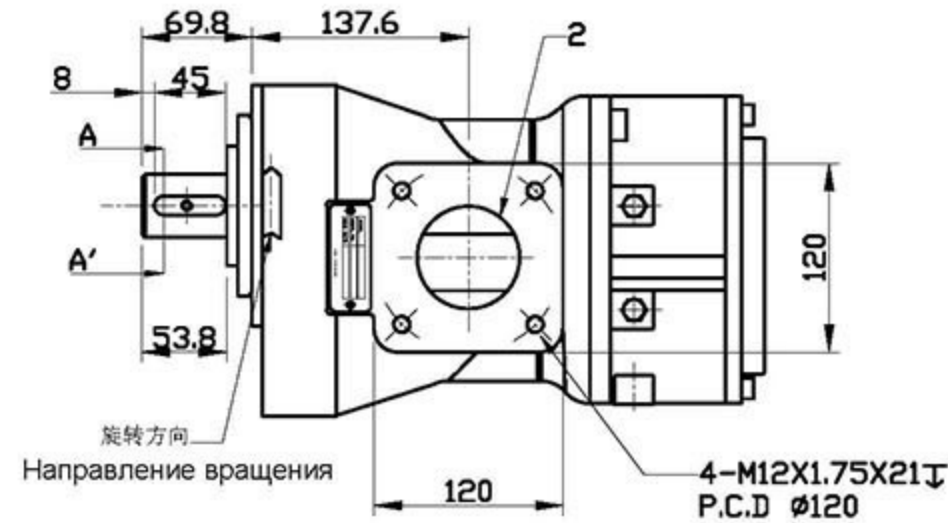

A-A'(3:1)

序号 Поз.	名称 Описание	规格 Размер
1	轴承润滑油口 Вход для смазки подшипников	1/4"PF
2	压缩机进气口 Воздухозаборник компрессора	Ø65
3	压缩机进油口(侧向) Вход компрессорного масла (боковой)	1/2"PF
4	油分离器回油口 Обратный канал из сепаратора	1/4"PF
5	压缩机油气出口 Выход воздушно-масляной смеси	Ø53
6	温度感测器接口 Интерфейс датчика температуры	1/4"PF

Импортер: ООО «Рутектор»
 Адрес: 109456, Россия, Москва,
 1-й Вешняковский проезд, д.1
 (строение 11)
 +7 495 660-0069
 info@rutector.ru
 rutector.ru

重量: 40kg
 Вес: 40кг

件号	35332-A00	图号	3-35332-A00
品名	机体外观图-AB-130	图档	AB-130 150708
材质		日期	2015.07.08
比例	1/5	单位	mm