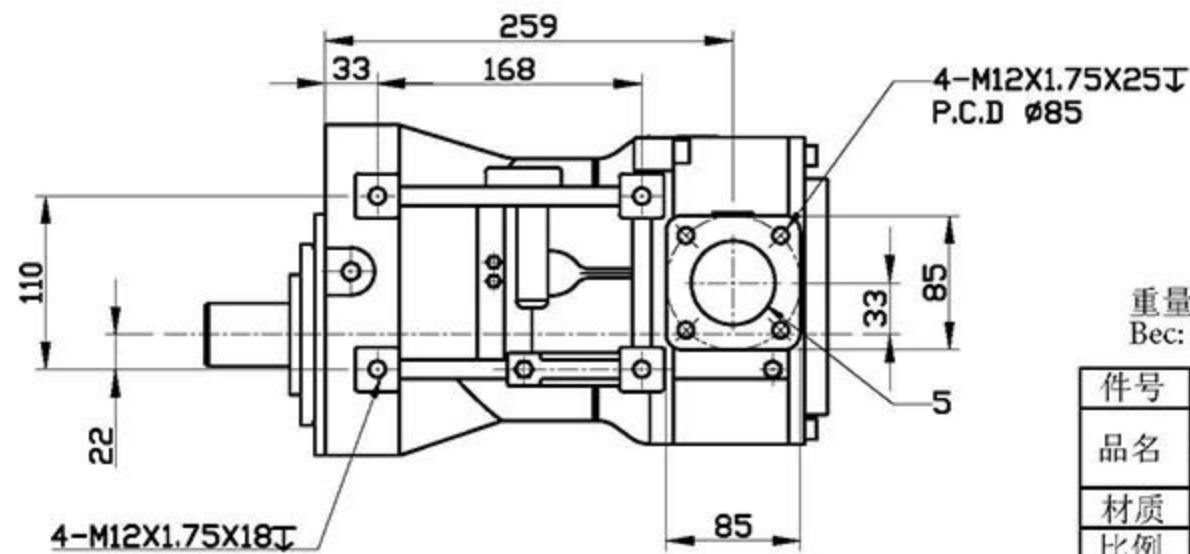

A-A'(3:1)

序号 Поз.	名称 Описание	规格 Размер
1	轴承润滑油口 Вход для смазки подшипников	1/4"PF
2	压缩机进气口 Воздухозаборник компрессора	Ø65
3	压缩机进油口(侧向) Вход компрессорного масла (боковой)	1/2"PF
4	油分离器回油口 Обратный канал из сепаратора	1/4"PF
5	压缩机油气出口 Выход воздушно-масляной смеси	Ø53
6	温度感测器接口 Интерфейс датчика температуры	1/4"PF

Импортер: ООО «Рутектор»
 Адрес: 109456, Россия, Москва,
 1-й Вешняковский проезд, д.1
 (строение 11)
 +7 495 660-0069
 info@rutector.ru
 rutector.ru

重量: 40kg
 Вес: 40кг

件号	35332-A00	图号	3-35332-A00
品名	机体外观图-AB-130	图档	AB-130 150708
材质		日期	2015.07.08
比例	1/5	单位	mm