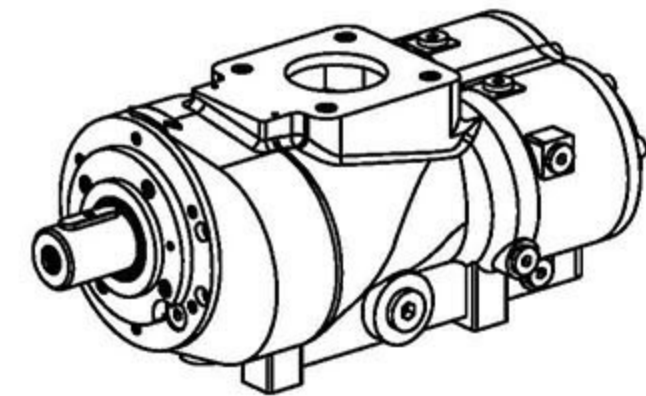

A-A'(3:1)

序号 Поз.	名称 Описание	规格 Размер
1	轴承润滑油口 Вход для смазки подшипников	1/4"PF
2	压缩机进气口 Воздухозаборник компрессора	Ø65
3	压缩机进油口(侧向) Вход компрессорного масла (боковой)	1/2"PF
4	油分离器回油口 Обратный канал из сепаратора	1/4"PF
5	压缩机油气出口 Выход воздушно-масляной смеси	Ø53
6	温度感测器接口 Интерфейс датчика температуры	1/4"PF

Импортер: ООО «Рутектор»
 Адрес: 109456, Россия, Москва,
 1-й Вешняковский проезд, д.1
 (строение 11)
 +7 495 660-0069
 info@rutector.ru
 rutector.ru

重量: 40kg
 Вес: 40кг

件号	35332-A00	图号	3-35332-A00
品名	机体外观图-AB-130	图档	AB-130 150708
材质		日期	2015.07.08
比例	1/5	单位	mm