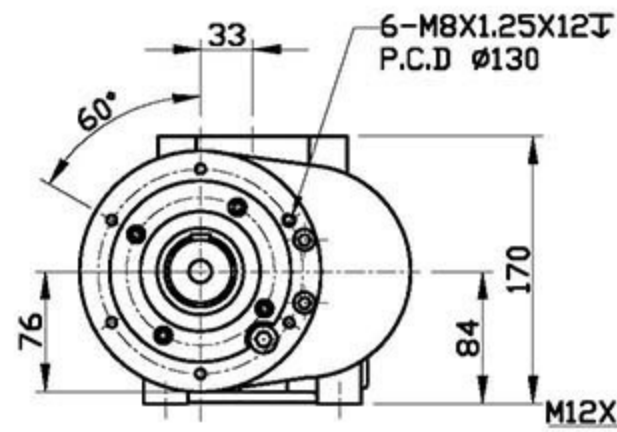

A-A'(3:1)

序号 Поз.	名称 Описание	规格 Размер
1	轴承润滑油口 Вход для смазки подшипников	1/4"PF
2	压缩机进气口 Воздухозаборник компрессора	Ø65
3	压缩机进油口(侧向) Вход компрессорного масла (боковой)	1/2"PF
4	油分离器回油口 Обратный канал из сепаратора	1/4"PF
5	压缩机油气出口 Выход воздушно-масляной смеси	Ø53
6	温度感测器接口 Интерфейс датчика температуры	1/4"PF

Импортер: ООО «Рутектор»
 Адрес: 109456, Россия, Москва,
 1-й Вешняковский проезд, д.1
 (строение 11)
 +7 495 660-0069
 info@rutector.ru
 rutector.ru

重量: 40kg
 Вес: 40кг

件号	35332-A00	图号	3-35332-A00
品名	机体外观图-AB-130	图档	AB-130 150708
材质		日期	2015.07.08
比例	1/5	单位	mm