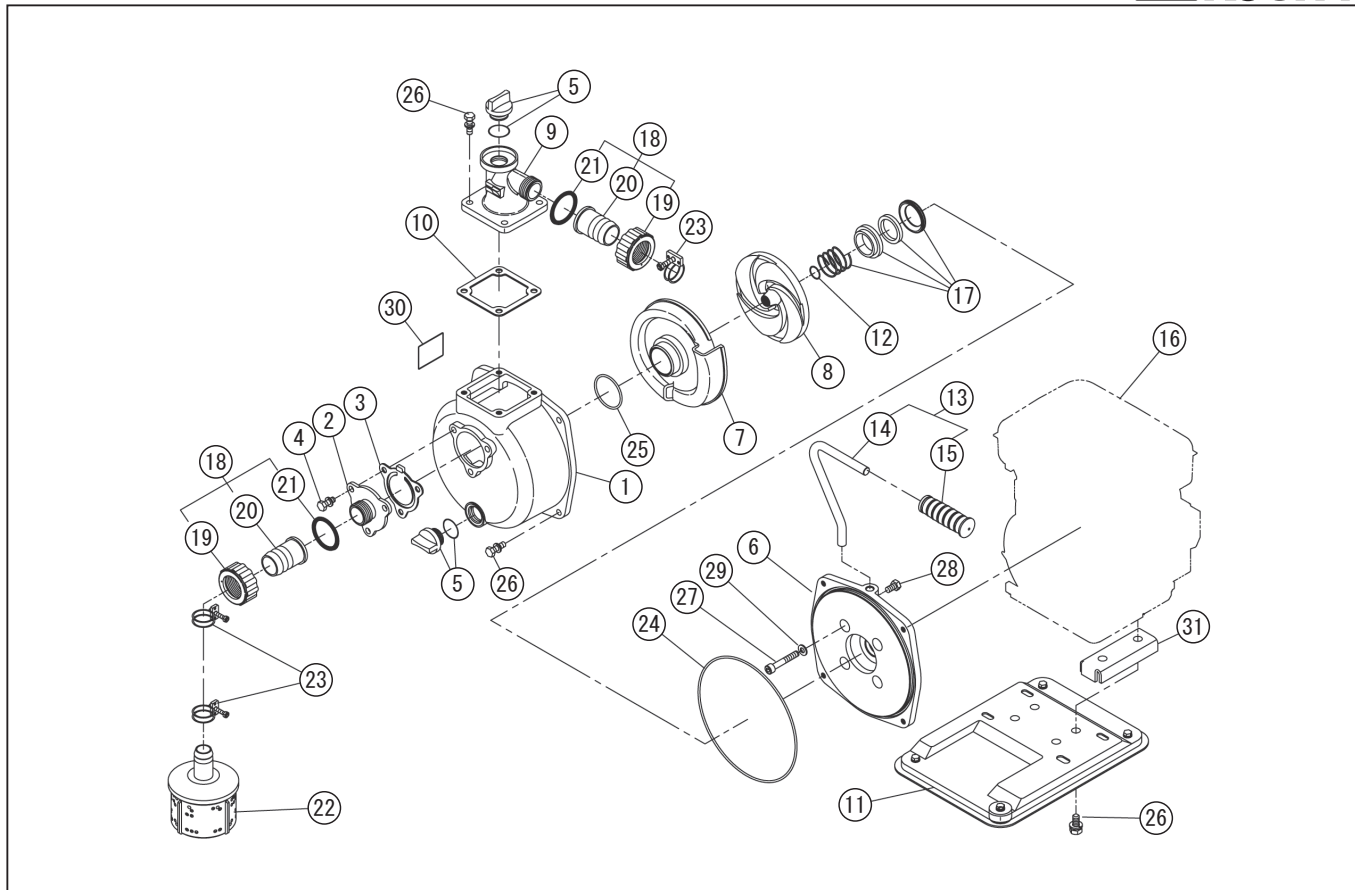

DWG No.012921503 MODELE:SEV-40F FORM:SEV-40F-BAA-0(K100)

No.	PARTS CODE	PARTS NAME	QTY	MATERIAL/SIZE	REMARKS
1	0121905	PUMP CASE	1	ADC "MADE IN JAPAN"	
2	0113327	SUCTION FLANGE	1	ADC	
3	0113328	CHECK VALVE	1	NBR	
4	743119045	BOLT	3	M8×20 SWRM	
5	0118078	20A PLUG SET	2		
6	0110579	FLANGE BRACKET	1	ADC	
7	0114220	VOLUTE CASING	1	FC	
8	0114305	IMPELLER	1	ADC	
9	0110577	DELIVERY FLANGE	1	ADC	
10	0110593	FLANGE PACKING	1	CR	
11	0127008	BASE SET	1	SPC	
12	0110114	ADJUSTING WASHER	3	BSP	
13	0118091	HANDLE SET	1		
14	0112700	HANDLE	1		
15	0110110	HANDLE RUBBER	1	F-23	
16	0122076	K100-B0-P ENGINE	1	EPA/EU EMC OA	
17	0110673	SEK-40 MECHANICAL SEAL	1	HG9A-MN φ 15	
18	0117212	COUPLING SET	2		
19	0114986	COUPLING	2	PC	
20	0110358	HOSE NIPPLE	2	ABS	
21	0114987	COUPLING PACKING	2	NBR	
22	0118194	STRAINER SET	1		
23	940019048	HOSE BAND	3	φ 48	
24	0115014	O-RING 1517-42.5	1	1517-42.5 NBR	
25	889855048	O-RING P48	1	P48 NBR	
26	743119047	BOLT	12	M8×25 SWRM	
27	734532074	SOCKET BOLT	4	M8×50 SCM CS	
28	735719145	BOLT	1	M8×14	
29	854255008	SEAL WASHER	4	φ 8	
30	0122077	NAME PLATE	1		

◆ Bare engine can not be supplied

DWG No.012921503 MODELE:SEV-40F FORM:SEV-40F-BAA-0(K100)

No.	PARTS CODE	PARTS NAME	QTY	MATERIAL/SIZE	REMARKS
31	0122080	ENGINE BASE	2	SPCC T4.5	
	011473401	ENGINE CAUTION LABEL A	1		
	011473501	ENGINE CAUTION LABEL B	1		
	011471806	CE MARK LABEL	1		
	011474102	CAUTION LABEL	1		
	011643101	EU NOISE LABEL(101)	1		