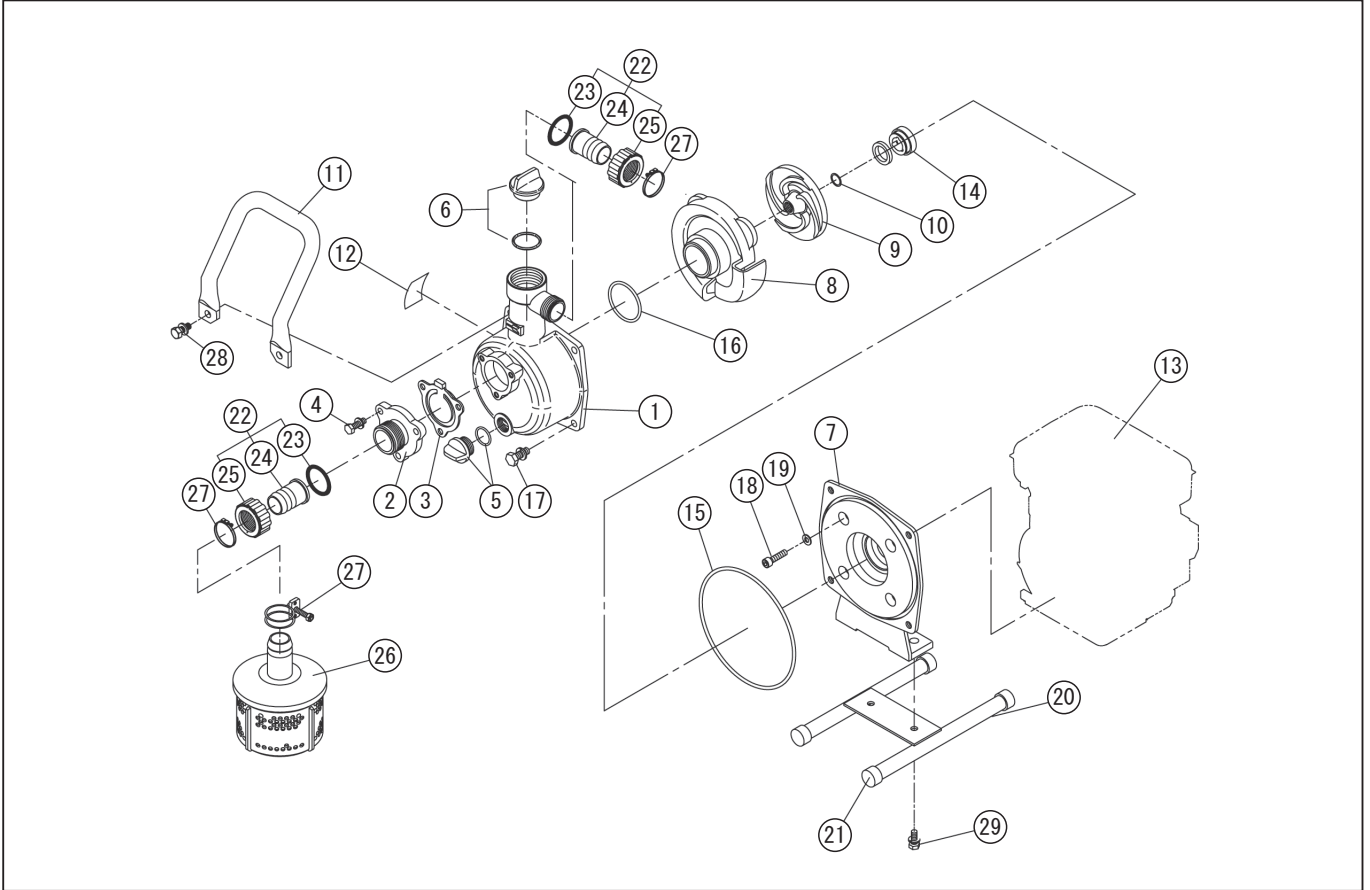

DWG No.012920601 MODELE : SEV-25F FORM : SEV-25F-BAA-0(K35)

No.	PARTS CODE	PARTS NAME	QTY	MATERIAL/SIZE	REMARKS
1	0113329	PUMP CASE	1	ADC	
2	0113325	SUCTION FLANGE	1	ADC	
3	0113326	CHECK VALVE	1	NBR	
4	743119032	BOLT M6*20	3	M6X20 SWRM	
5	0148010	15A PLUG SET	1		
6	0118450	32A PLUG SET	1		
7	0110256	SE-25 FLANGE BRACKET	1	ADC	
8	0110255	SE-25 VOLUTE CASING	1	ADC	
9	0120081	SE-25FH IMPELLER	1	ADC	
10	0110114	ADJUSTING WASHER	3	BSP	
11	0114277	HANDLE	1	STKM	
12	0122019	NAME PLATE	1		
13	0122020	K35-B0-P ENGINE	1		
14	0110685	MECHANICAL SEAL	1	BEH 791 ϕ 16	
15	890255031	O-RING 1517-31	1	1517-31 NBR	
16	889855042	O-RING P42	1	P42 NBR	
17	743119045	BOLT	2	M8X20 SWRM	
18	734532057	SOCKET BOLT	4	M6X40 SCM	
19	854255006	SEAL WASHER	4	ϕ 6	
20	0127059	BASE SET	1	NO.600	
21	0112576	PIPE RUBBER	4	NBR 70 °	
22	0348124	SM-25 COUPLING SET	2	25MM	
23	0340065	COUPLING PACKING	2	CR	
24	0121659	NIPPLE	2	ABS ϕ 26.5	
25	012174501	SE-25 COUPLING	2	ABS	
26	011819302	SE-25 STRAINER	1		
27	012095302	HOSE BAND ϕ 32	3	ϕ 32	
28	743119046	BOLT	2	M8X22 SWRM	
29	743119043	BOLT M8*16	2	M8X16 SWRM	
	0114760	ENGINE CAUTION LABEL C	1		

♦ Bare engine can not be supplied

DWG No.012920601 MODELE : SEV-25F FORM : SEV-25F-BAA-0(K35)

No.	PARTS CODE	PARTS NAME	QTY	MATERIAL/SIZE	REMARKS
	0114762	ENGINE CAUTION LABEL E	1		
	0114763	ENGINE CAUTION LABEL F	1		