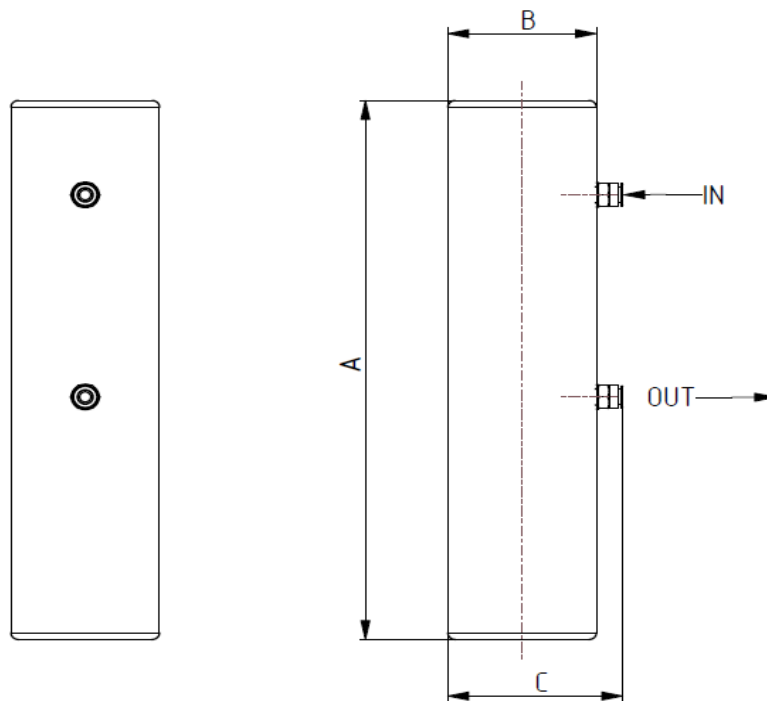

Modello Model Modell Modelo Modèle

OWS 120

Portata d'aria - Air flow rate - Luftdurchflussrate - Rango del flujo de aire - Débit d'air	mc/h l/min cfm
Pressione d'esercizio - Working pressure - Betriebsdruck - Presión de trabajo - Pression de travail	bar / psi
Limiti funzionamento temperatura ambiente - Working limits ambient temperature - Betriebsgrenzwerte Umgebungstemperatur - Límites de fonctionnement, température ambiante - Límites de trabajo temperatura	min / max
Potenza compressore corrispondente - Matching compressor power - Passende Kompressoren Strom - Potencia de los compresores - Puissance de compresseur adaptée	hp
Connessioni - Connections - Anschluss - Conexión - Connexion	mm / inch
Peso a vuoto - Shipping weight - Gewicht - Peso - Poids d'expédition	
Dimensioni - Dimensions - Abmessungen - Dimensiones	mm / inch

	120	
	2000	
	71	
	pressione atmosferica - atmospheric pressure - atmosphärischer druck - presión atmosférica - pression atmosphérique	
	5°C / 41°F	45°C / 113°F
	5 / 10	
	rilisan 8 / 0,314	
	2	5
A	1050	41,4
C	120	4,7
B	100	3,9

GENERAL NOTE

Prestazioni & specifiche - Performances & specifications - Leistungen und Spezifikationen - Prestaciones y especificaciones - Performances et spécifications: +/- 5%;
Kit sostituzione sacche filtranti disponibile su richiesta - Filtration bags replacement kit available on request - Filtrationsbeutel-Ersatzkit auf Anfrage erhältlich - Kit de reemplazo de bolsas de filtración disponible bajo pedido - Kit de remplacement de sacs de filtration disponible sur demande